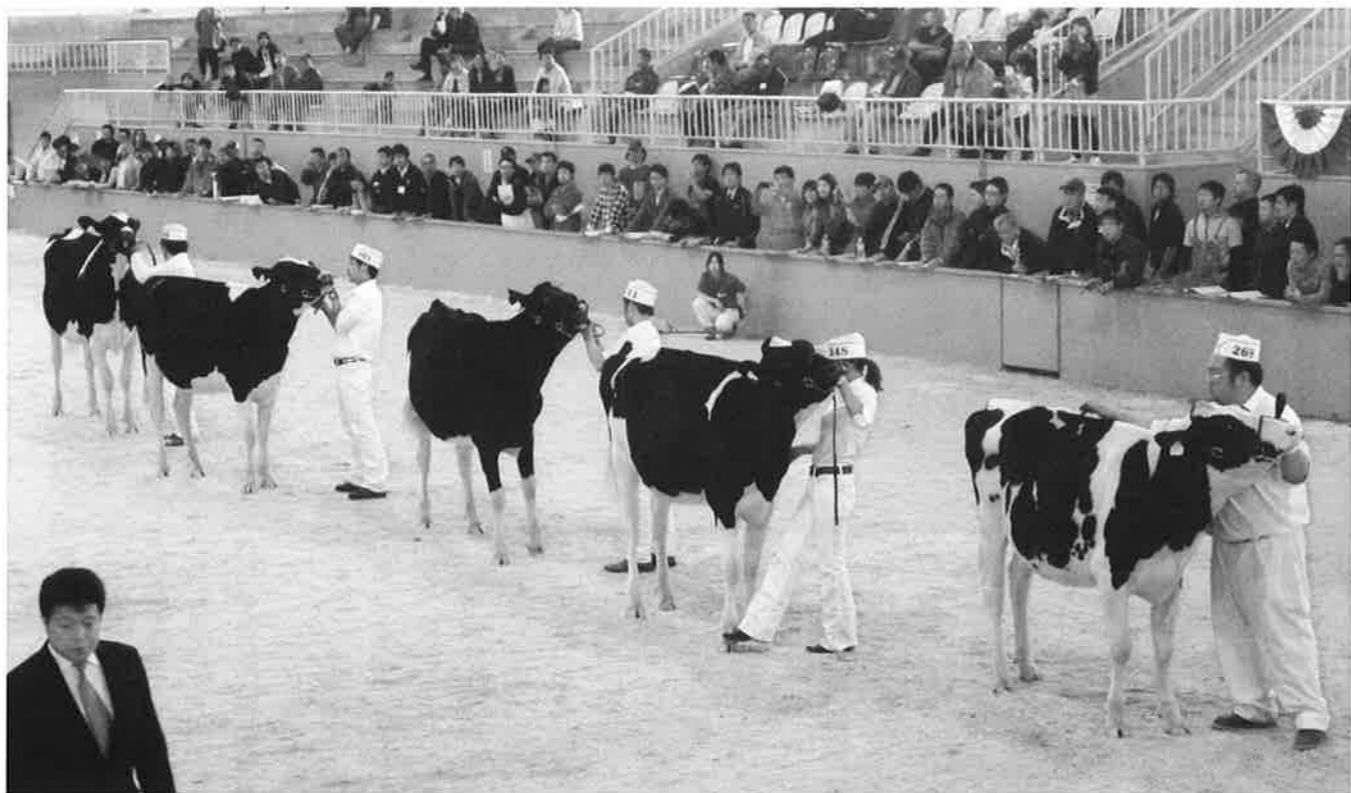

2012 北海道ブラックアンドホワイトショウ

5月26日～27日の2日間、北海道ブラックアンドホワイトショウが、北海道ホルスタイン共進会場（安平町）において開催され、審査員に高橋忠司氏（ABS 榎指導部長）を招き行なわれました。

本町からは、斉藤美富牧場、広瀬康史牧場、山本勝己牧場、佐藤孝一牧場の4戸から出品があり、佐藤孝一牧場のTMF ブレーク ウイルデイ ビスタ号が第6部未経産シニアクラスで1位となり、南十勝B&Wショウ、十勝B&Wショウに引き続き、ジュニアチャンピオンを獲得しました。

なお、入賞出品牛は次の通りです。

北海道ブラックアンドホワイトショウの主な成績

ジュニアチャンピオン			
TMF ブレーク ウイルデイ ビスタ号			佐藤 孝一牧場
クラス	順位	名 号	出品者
育成シニア	2位	ドラマチック アシユリン ET	佐藤 孝一牧場
	9位	レデスマナー ロイ エキサイト	佐藤 孝一牧場
未経産シニア	1位	TMF ブレーク ウイルデイ ビスタ	佐藤 孝一牧場
シニア2歳	3位	ウイナーマイン CH ロイ シルファ	山本 勝己牧場
4歳	8位	アーウインデール ヘンドリカ ブラウンデール ドレーク	山本 勝己牧場
ジャージー種			
未経産ジュニア	3位	アサナベ IT フォング デザイア	佐藤 孝一牧場