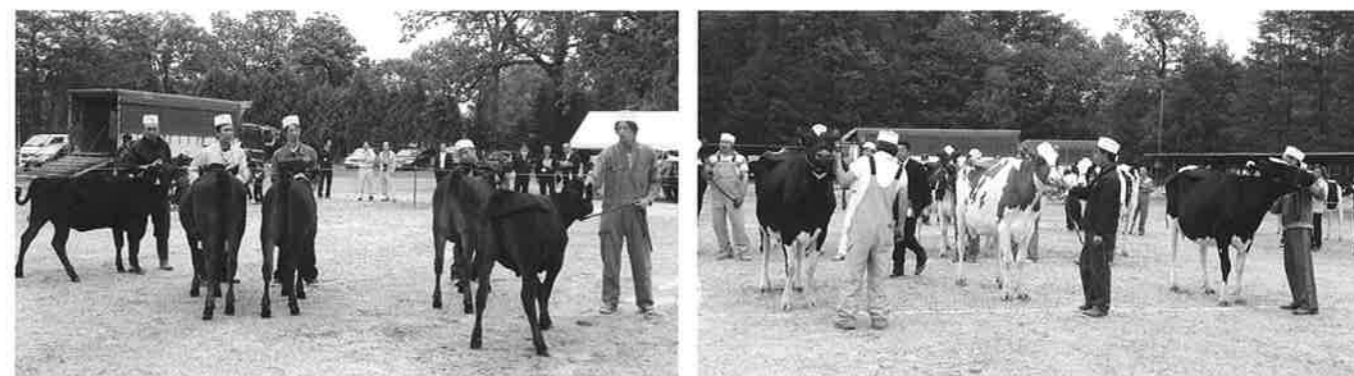

第15回 広尾町ジュニアホルスタインショウ

4月23日、広尾町乳牛改良同志会主催の第15回広尾町ジュニアホルスタインショウが、JAひろお常設家畜品評会場にて行われました。

今回は、4戸から23頭の未経産牛が出品され、審査員は大樹町酪農家の三木隆志氏、デーリクイーンは十勝農業改良普及センター十勝南部支所 山本有美さんが担当されました。

グランドチャンピオンは、佐藤孝一牧場出品牛のTMF ブレーク ウイルデイ ビスタ号が2年連続で獲得しました。

グランドチャンピオン		
TMF ブレーク ウイルデイ ビスタ号		佐藤 孝一牧場
リザーブチャンピオン		
リラファーム サンチエス リズイー号		佐藤 孝一牧場
第1部 チャイルドクラス		
1位	YF ヒンベル SA マリー RED号	佐藤 孝一牧場
2位	ラヴリッチ スーパー BJ タマラ号	斉藤 美富牧場
3位	ラヴリッチ ゴールドウイン ラシータ ET号	斉藤 美富牧場
第2部 ジュニアクラス		
1位	ドラマチツク アシユリン ET号	佐藤 孝一牧場
2位	ハピイースト G バーク サンダー号	佐藤 孝一牧場
3位	TMF セブテニー チーズ アウトウツド フォーゼ ET号	佐藤 孝一牧場
第3部 ジュニアミドルクラス		
1位	リラファーム アシユリンズ アレックス ET号	佐藤 孝一牧場
2位	オーバー ザ レインボー ドラマチツク リーナ号	佐藤 孝一牧場
3位	ハピイースト リチャード ドウン号	佐藤 孝一牧場
第4部 ミドルクラス		
1位	リスペクト GF フリージア チャンピオン号	佐藤 孝一牧場
2位	ノースドリーム CL ダミアン ハーモニー ET号	佐藤 孝一牧場
第5部 シニアクラス		
1位	TMF ブレーク ウイルデイ ビスタ号	佐藤 孝一牧場
2位	リラファーム サンチエス リズイー号	佐藤 孝一牧場
3位	ラヴリッチ サンチエス ビクトリー号	斉藤 美富牧場

第13回 広尾町家畜祭

【49頭体格競う】

6月9日、第13回広尾町家畜祭が、JAひろお常設家畜品評会場で開催されました。家畜祭に先立ち畜魂慰霊祭が、農業者をはじめ各関係機関の皆さんの参列を頂き執り行われました。今回の出品頭数は乳牛31頭、肉牛18頭の出品がありました。第10部のジュニアショウクラスでは5名の小さな子供たちが元気よく牛をリードしていました。乳牛の部の審査員は、(株)ジェネティクス北海道の間木野尚司氏、和牛の部では、十勝農協連の由佐哲朗氏、また、デーリクイーンには、管理部総務課の平本一成紀さんが担当されました。

尚、各部の最高位・準最高位入賞牛は次の通りです。

「乳用牛の部」			
未経産の部			
最高位	ドラマチツク アシユリン ET号	紋別	佐藤 孝一牧場
準最高位	ノースドリーム CL ダミアン ハーモニー ET号	紋別	佐藤 孝一牧場
経産の部			
最高位	アーウインデール ヘンドリカ ブラウンデール ドレーク号	共栄	広瀬 康史牧場
準最高位	ラヴリッチ マダム セクシー フルファイア RED号	共栄	斉藤 美富牧場
「和牛の部」			
最高位	り な号	楽古	佐藤 哲也牧場
準最高位	ももひめ号	楽古	佐藤 哲也牧場